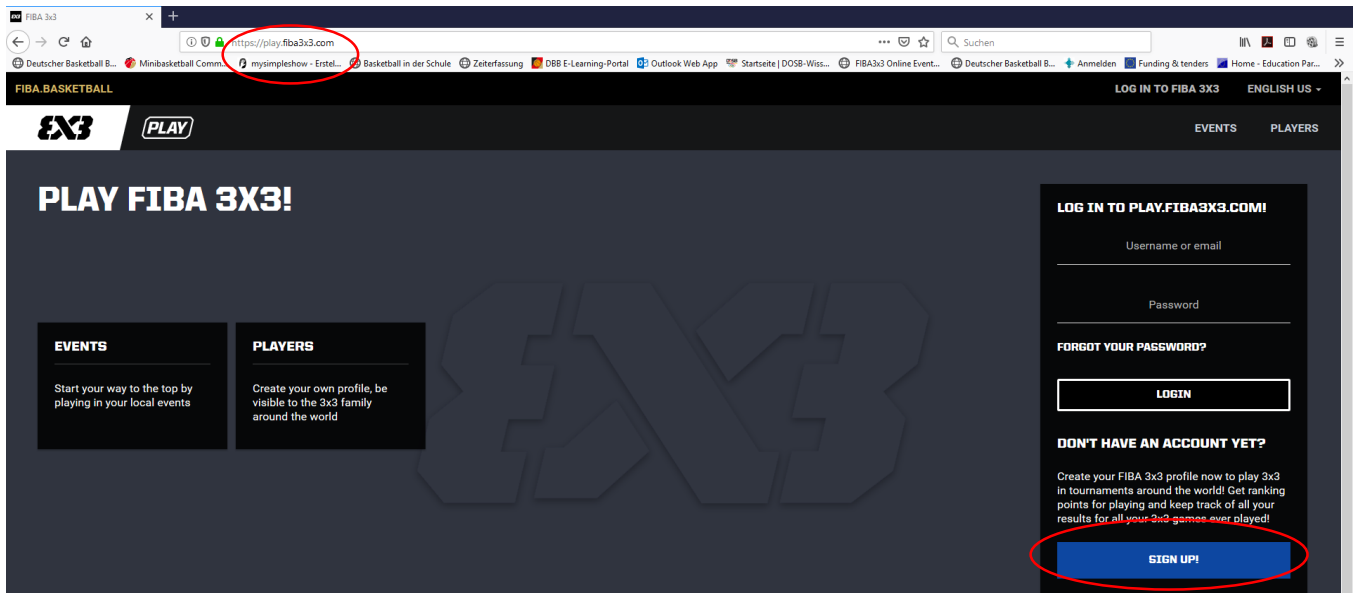

Anmeldung im 3x3 – Wie erstelle ich ein Profil?

1. Schritt

- Erstellung eines fiba3x3-Profiles
- hierzu ruft man <https://play.fiba3x3.com/> auf und klickt auf Sign Up!

2. Schritt

- Angabe der persönlichen Daten in den Pflichtfeldern
- Haken setzen bei den AGBs

3. Schritt

- eine Bestätigungs-Email wird Ihnen zugesandt
- durch Klicken auf den blauen Button bestätigen!

username and contact email for your FIBA 3x3 profile. Consequently, all playing invitations you receive from other 3x3 players will be copied to this email. Further, this email will be shared as your contact information with the 3x3 basketball organisers to whose events you choose to register.