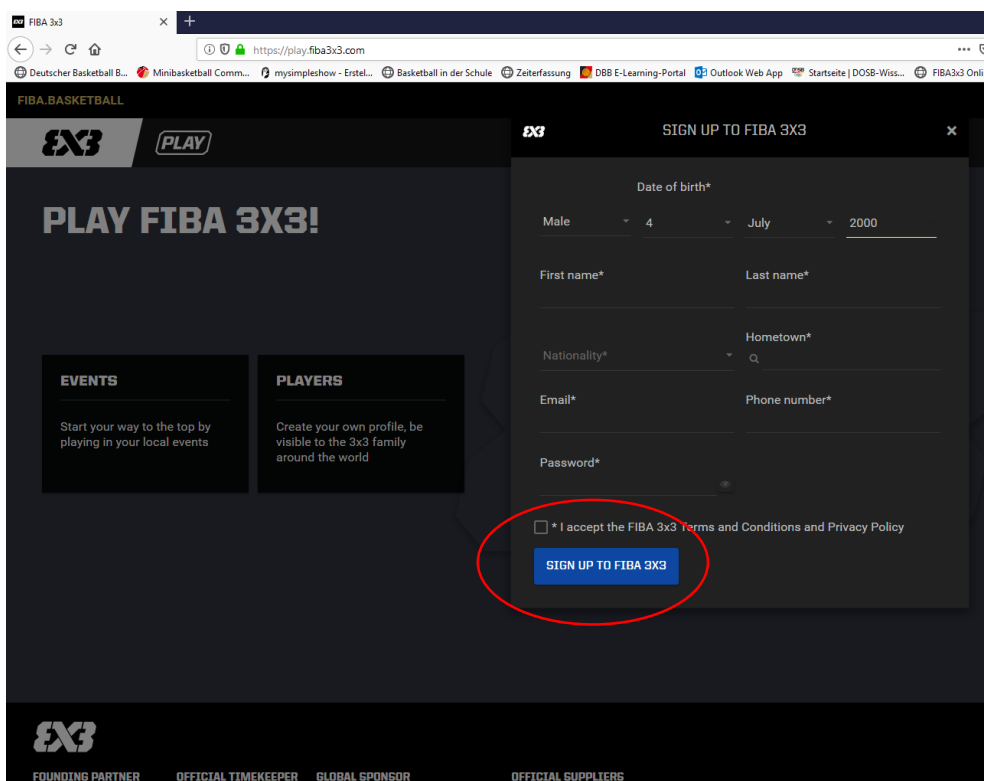

Anmeldung im 3x3 – Wie erstelle ich ein Profil?

1. Schritt

- Erstellung eines fiba3x3-Profiles
- hierzu ruft man <https://play.fiba3x3.com/> auf und klickt auf Sign Up!

2. Schritt

- Angabe der persönlichen Daten in den Pflichtfeldern
- Haken setzen bei den AGBs

3. Schritt

- eine Bestätigungs-Email wird Ihnen zugesandt
- durch Klicken auf den blauen Button bestätigen!

username and contact email for your FIBA 3x3 profile. Consequently, all playing invitations you receive from other 3x3 players will be copied to this email. Further, this email will be shared as your contact information with the 3x3 basketball organisers to whose events you choose to register.